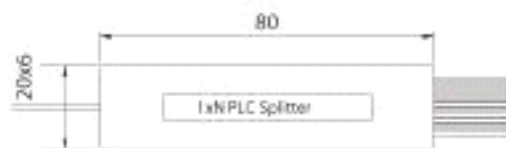

微型模块式光分路器

微型分路器模块可以不用分支

器实现0.9mm 松套光纤多通道直接

输出，体积小，使用方便。

适合1x4,1x8微型模块

适合1x16微型模块

适合1x32微型模块

	1x2	1x3	1x4	1x6	1x8	1x12	1x16	1x24	1x32	2x2	2x4	2x8	2x16	2x32	
长x宽x高	60x7x4				60x12x5			80x20x6		60x7x4			80x12x5		100x20x6